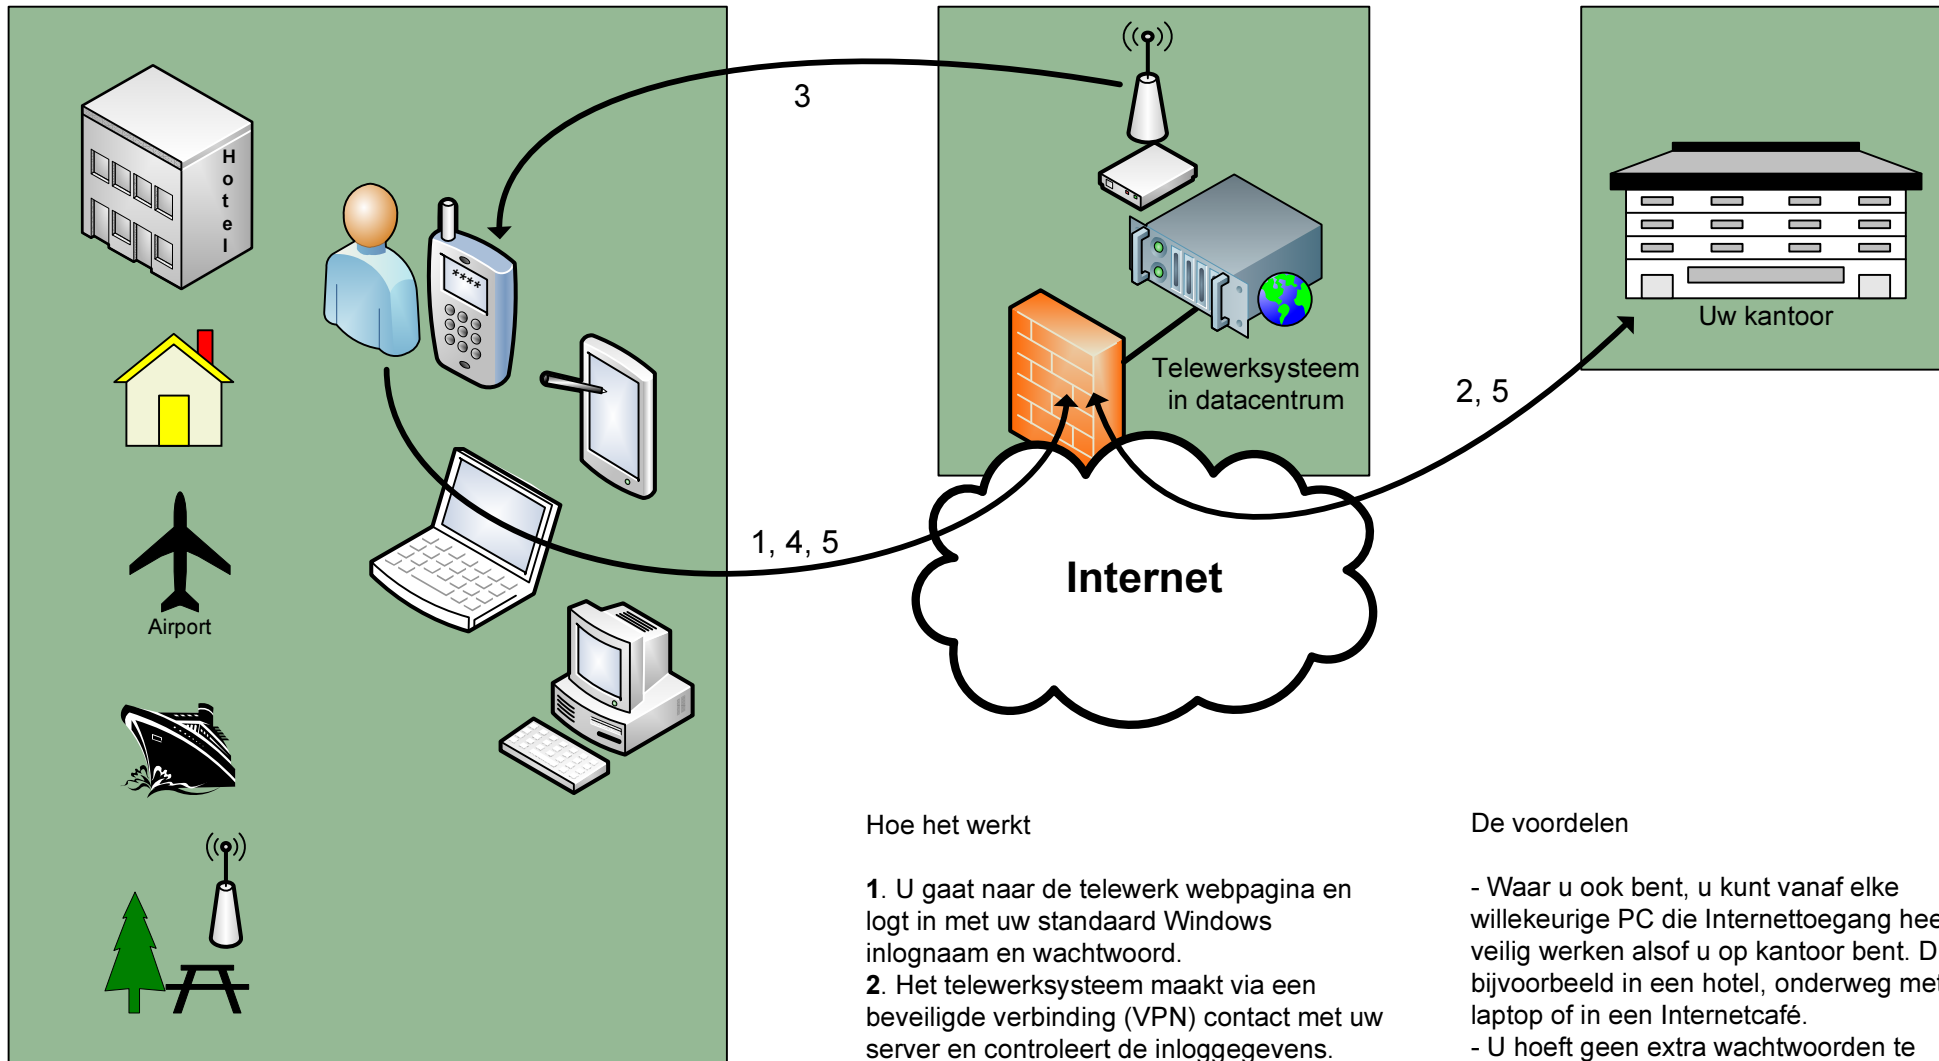

## Hoe het werkt

1. U gaat naar de telewerk webpagina en logt in met uw standaard Windows inlognaam en wachtwoord.
2. Het telewerksysteem maakt via een beveiligde verbinding (VPN) contact met uw server en controleert de inloggegevens.
3. Het telewerksysteem zendt een SMS met een code naar uw mobiele telefoon. Deze code wisselt per inlogpoging.
4. U vult de code in op de webpagina.
5. Als u de code juist heeft ingevuld kunt u verbinding maken met uw server alsof u op kantoor bent.